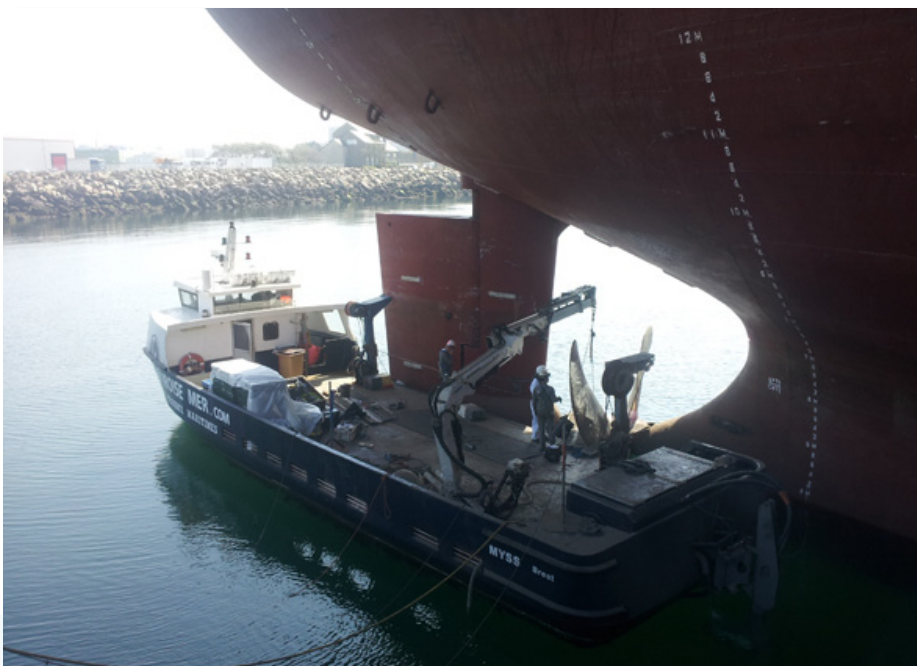

### IROISE MER

Z.A. de Toul An Ibil  
29 217 PLOUGONVELIN  
FRANCE

Tél. +33 (0)6 80 60 76 38

info@iroisemer.com  
www.iroisemer.com

Type	Polyester barge Work boat	Navigation	3 <sup>e</sup> catégorie limitée 10 miles
Length	19,40 m	Loading Capacity	20 to 30 tons 6 persons
Beam	6,00 m	Engines	240 cv Iveco
Draft (max)	1,00 m	Propulsion	HYDROARMOR thrusters
Air draft	4,00 m	Crane	PM 16 t/m (1 t. à 11,70 m) Winch 1,5 tons 2 arms with winches
Year built	1990	Vitesse	PM 16 t/m (1 t. à 11,70 m)
Immatriculation	BR 741 373		
N° MMSI	227 696 930		
Call sign	FG 8249		
Pavillon	France 		

**Repeuplement**

**Travaux maritimes (maritime works)**

**Support plongée (diving support)**